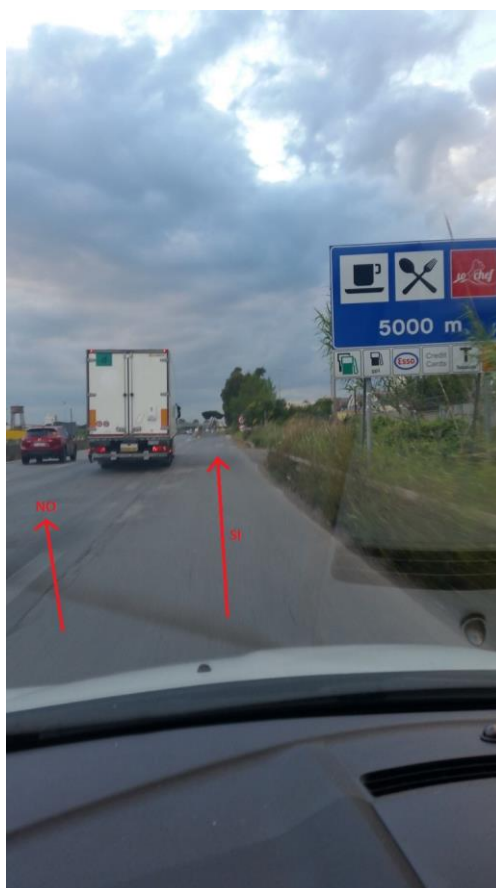

# Indicazioni per raggiungere il teatro Spazio 47 da Roma/Castelli/Anzio-Nettuno

**DA ROMA:** Prendere l'uscita 26 del GRA direzione LATINA

**DA CASTELLI-ANZIO-NETTUNO:** Dalla Nettunense prendere la Pontina direzione Latina

Alla terza uscita di Aprilia sulla Pontina (alla seconda uscita se provenite dalla Nettunense), uscire, come da immagine (1), percorrere il cavalcavia (2) e imboccare nuovamente la Pontina direzione Roma (3)

Rimanendo però sulla complanare come da immagine:

Fino a trovare l'insegna di Spazio 47:

A quel punto entrare sulla destra dentro il cancello ed andare dritti fino alla fine della strada, dove si troverà il parcheggio e l'entrata del teatro.